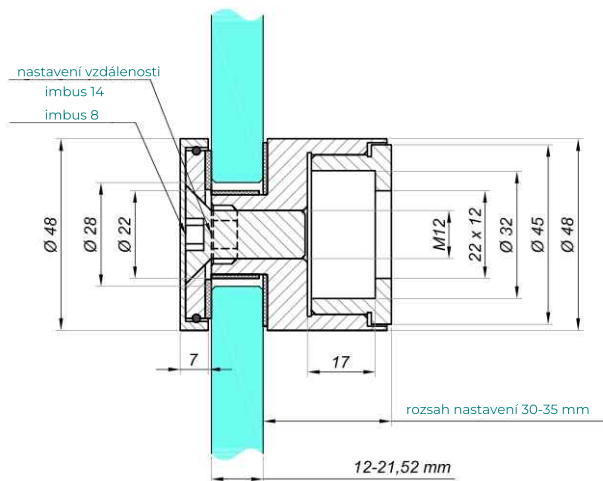

## COS-4830-304

PRŮMĚR: **48 mm**  
ODSTUP: **30 / 40 / 50 mm**

NEREZ: **304 a 316**